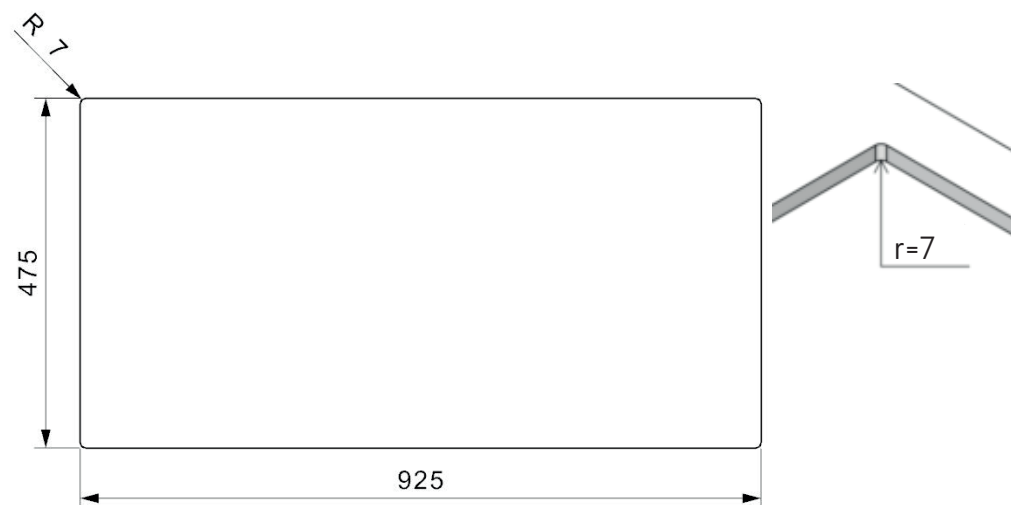

Centurio L 1.5 køkkenvask

Udskæringsmål

Varenr.: R19580
 VVS-nr.: 682065109

Godstykkelse: 1,0 mm
 Min. skabsbredde: 600 mm

Fikseringsclips til nedfældning medfølger

LAVABO®

UDSKÆRINGSMÅL Nedfældning
 AUSSPARURNG Einbau
 CUTOUT Normal installation

UDSKÆRINGSMÅL Planlimning
 AUSSPARURNG Flächenbündig
 CUTOUT Flush mount