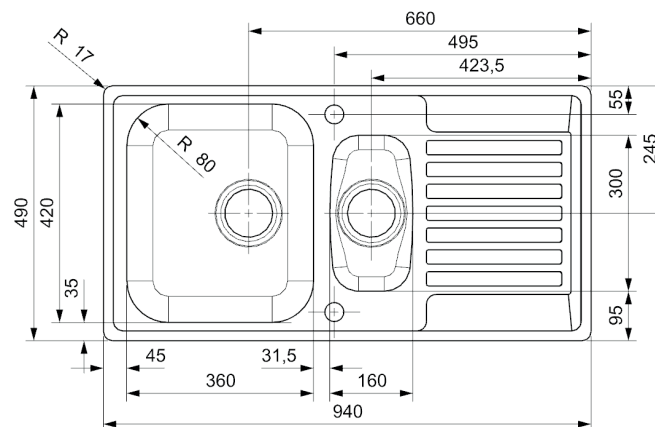

Centurio L 1.5 køkkenvask

Udskæringsmål

Varenr.: R19580
 VVS-nr.: 682065109

Godstykkelse: 1,0 mm
 Min. skabsbredde: 600 mm

Fikseringsclips til nedfældning medfølger

LAVABO®

UDSKÆRINGSMÅL Nedfældning
 AUSSPARURNG Einbau
 CUTOUT Normal installation

UDSKÆRINGSMÅL Planlimning
 AUSSPARURNG Flächenbündig
 CUTOUT Flush mount